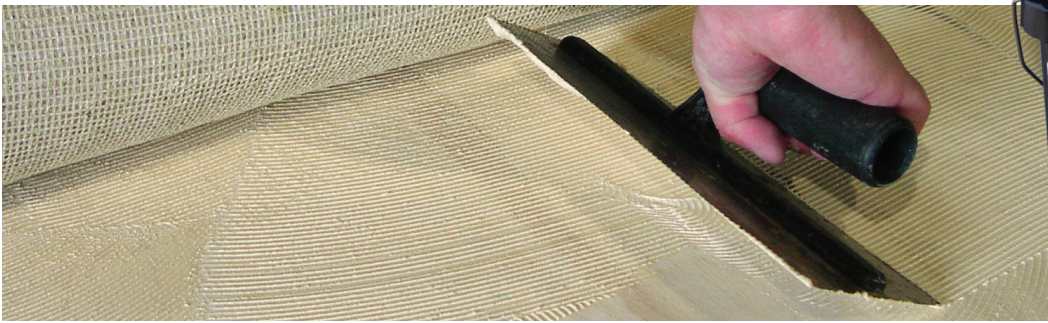

HENRY®

The Professional's Formula For Success™

HENRY 176 BULLDOG^{MC} Colle polyvalente pour sol

Le produit HENRY 176 est une colle polyvalente conçue pour la pose de moquettes commerciales dans des zones de circulation limitée, notamment les zones de gestion immobilière et d'aménagement de locataires. Elle peut aussi s'utiliser pour la pose de revêtements de sol résidentiels en feuille de vinyle à dos en feutre. La colle HENRY 176 présente une prise initial rapide, un temps ouvert minimal et un généreux temps de travail.

Bonne prise initiale
Aide à réduire Curl bord

Temps ouvert court
Pour une installation plus rapide

Genereux temps de travail
S'adapte à une gamme
d'installations

Garantie limitée 1 ans